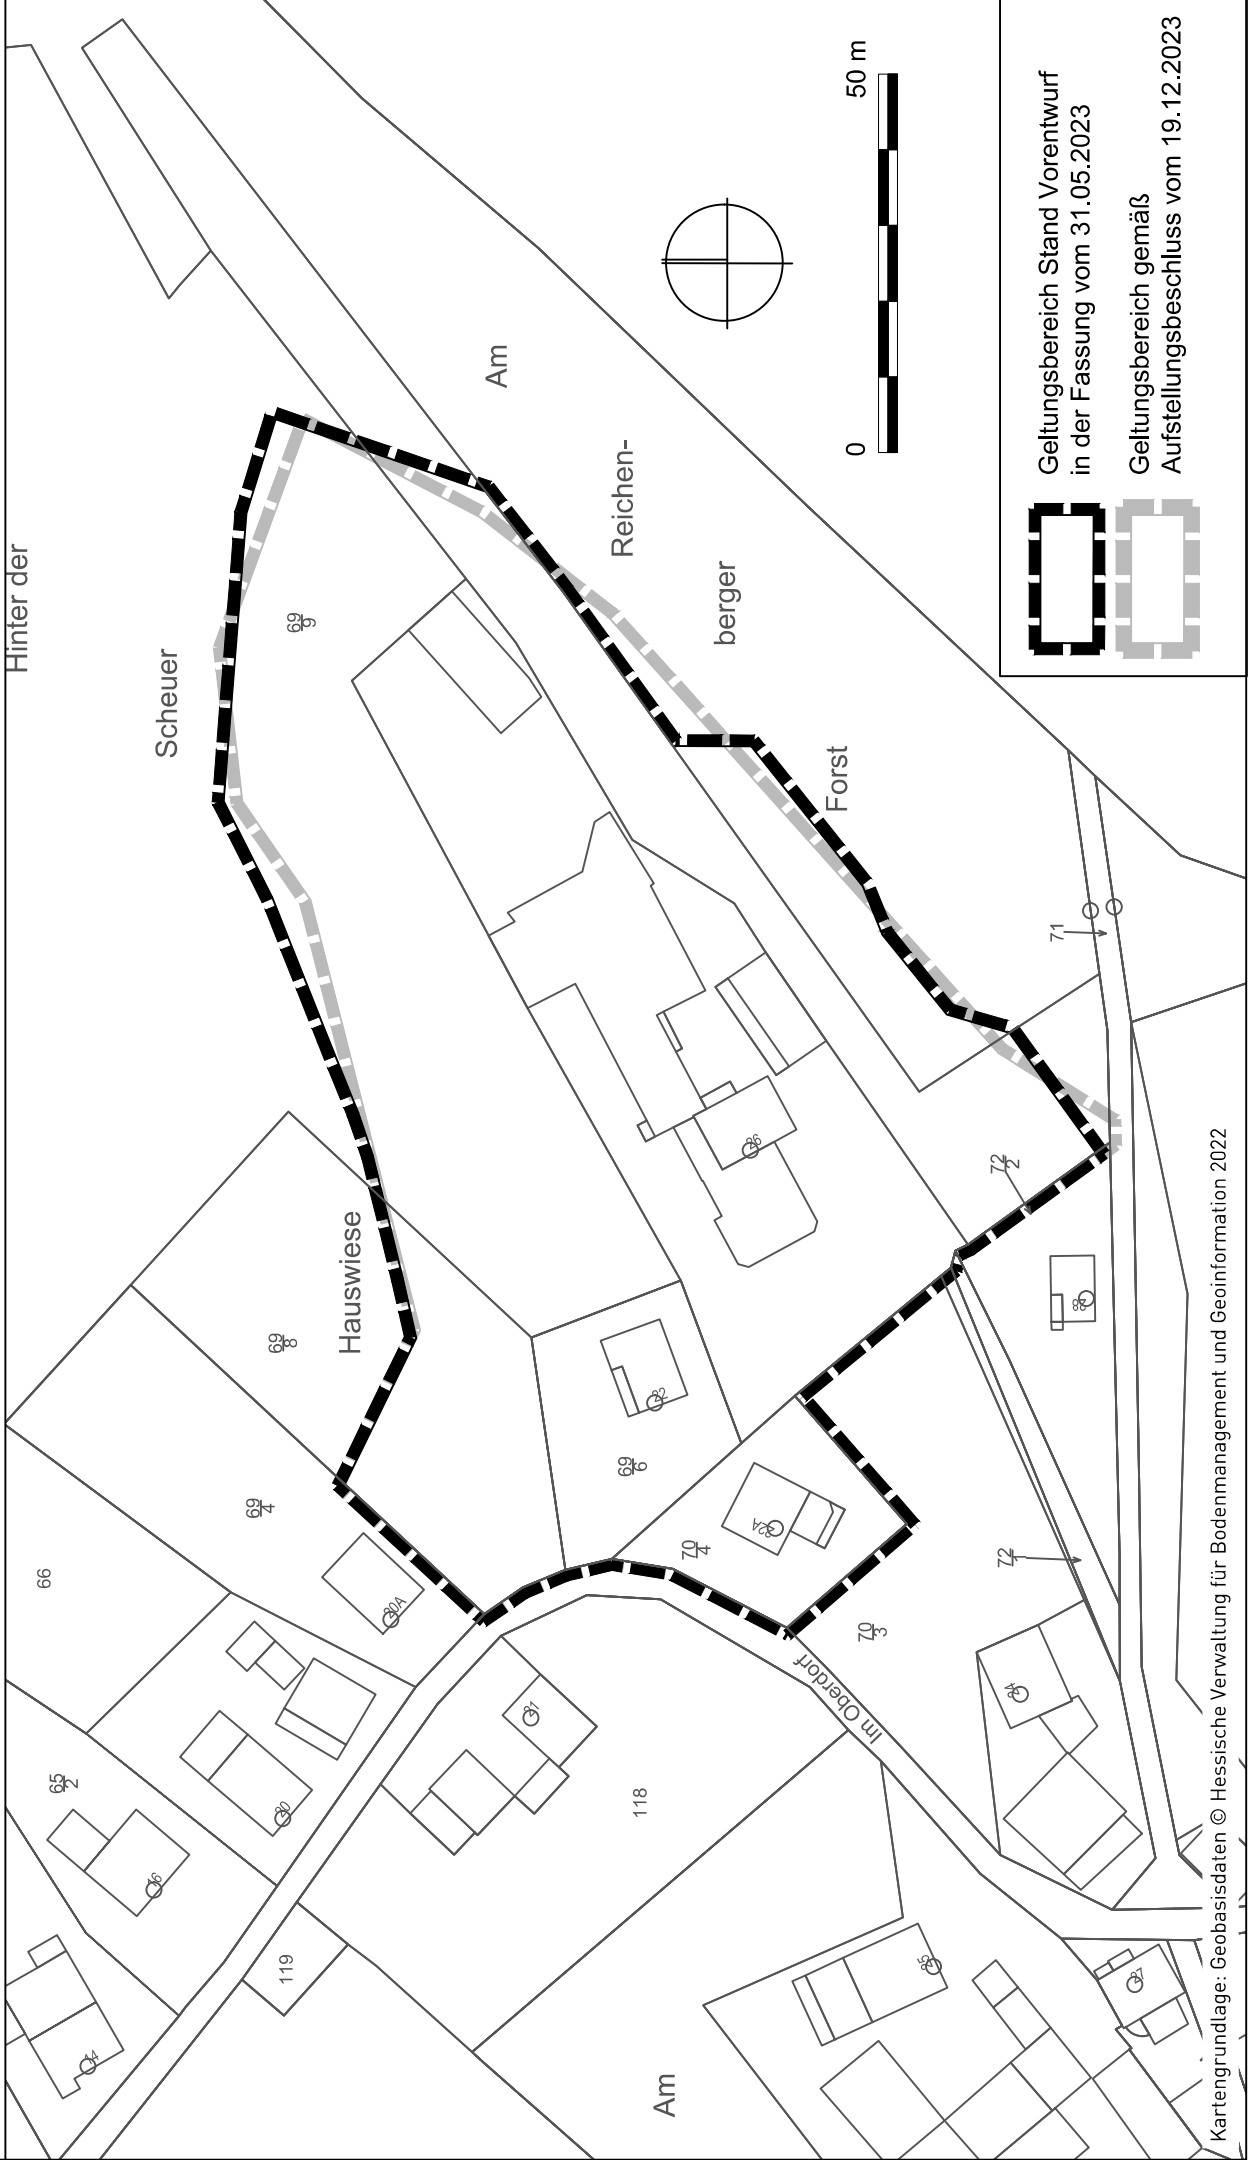

Gemeinde Reichelsheim

# Bebauungsplan RH 43 "Rohrbach"

Geltungsbereich Stand Vorentwurf  
in der Fassung vom 31.05.2023

Geltungsbereich gemäß  
Aufstellungsbeschluss vom 19.12.2023