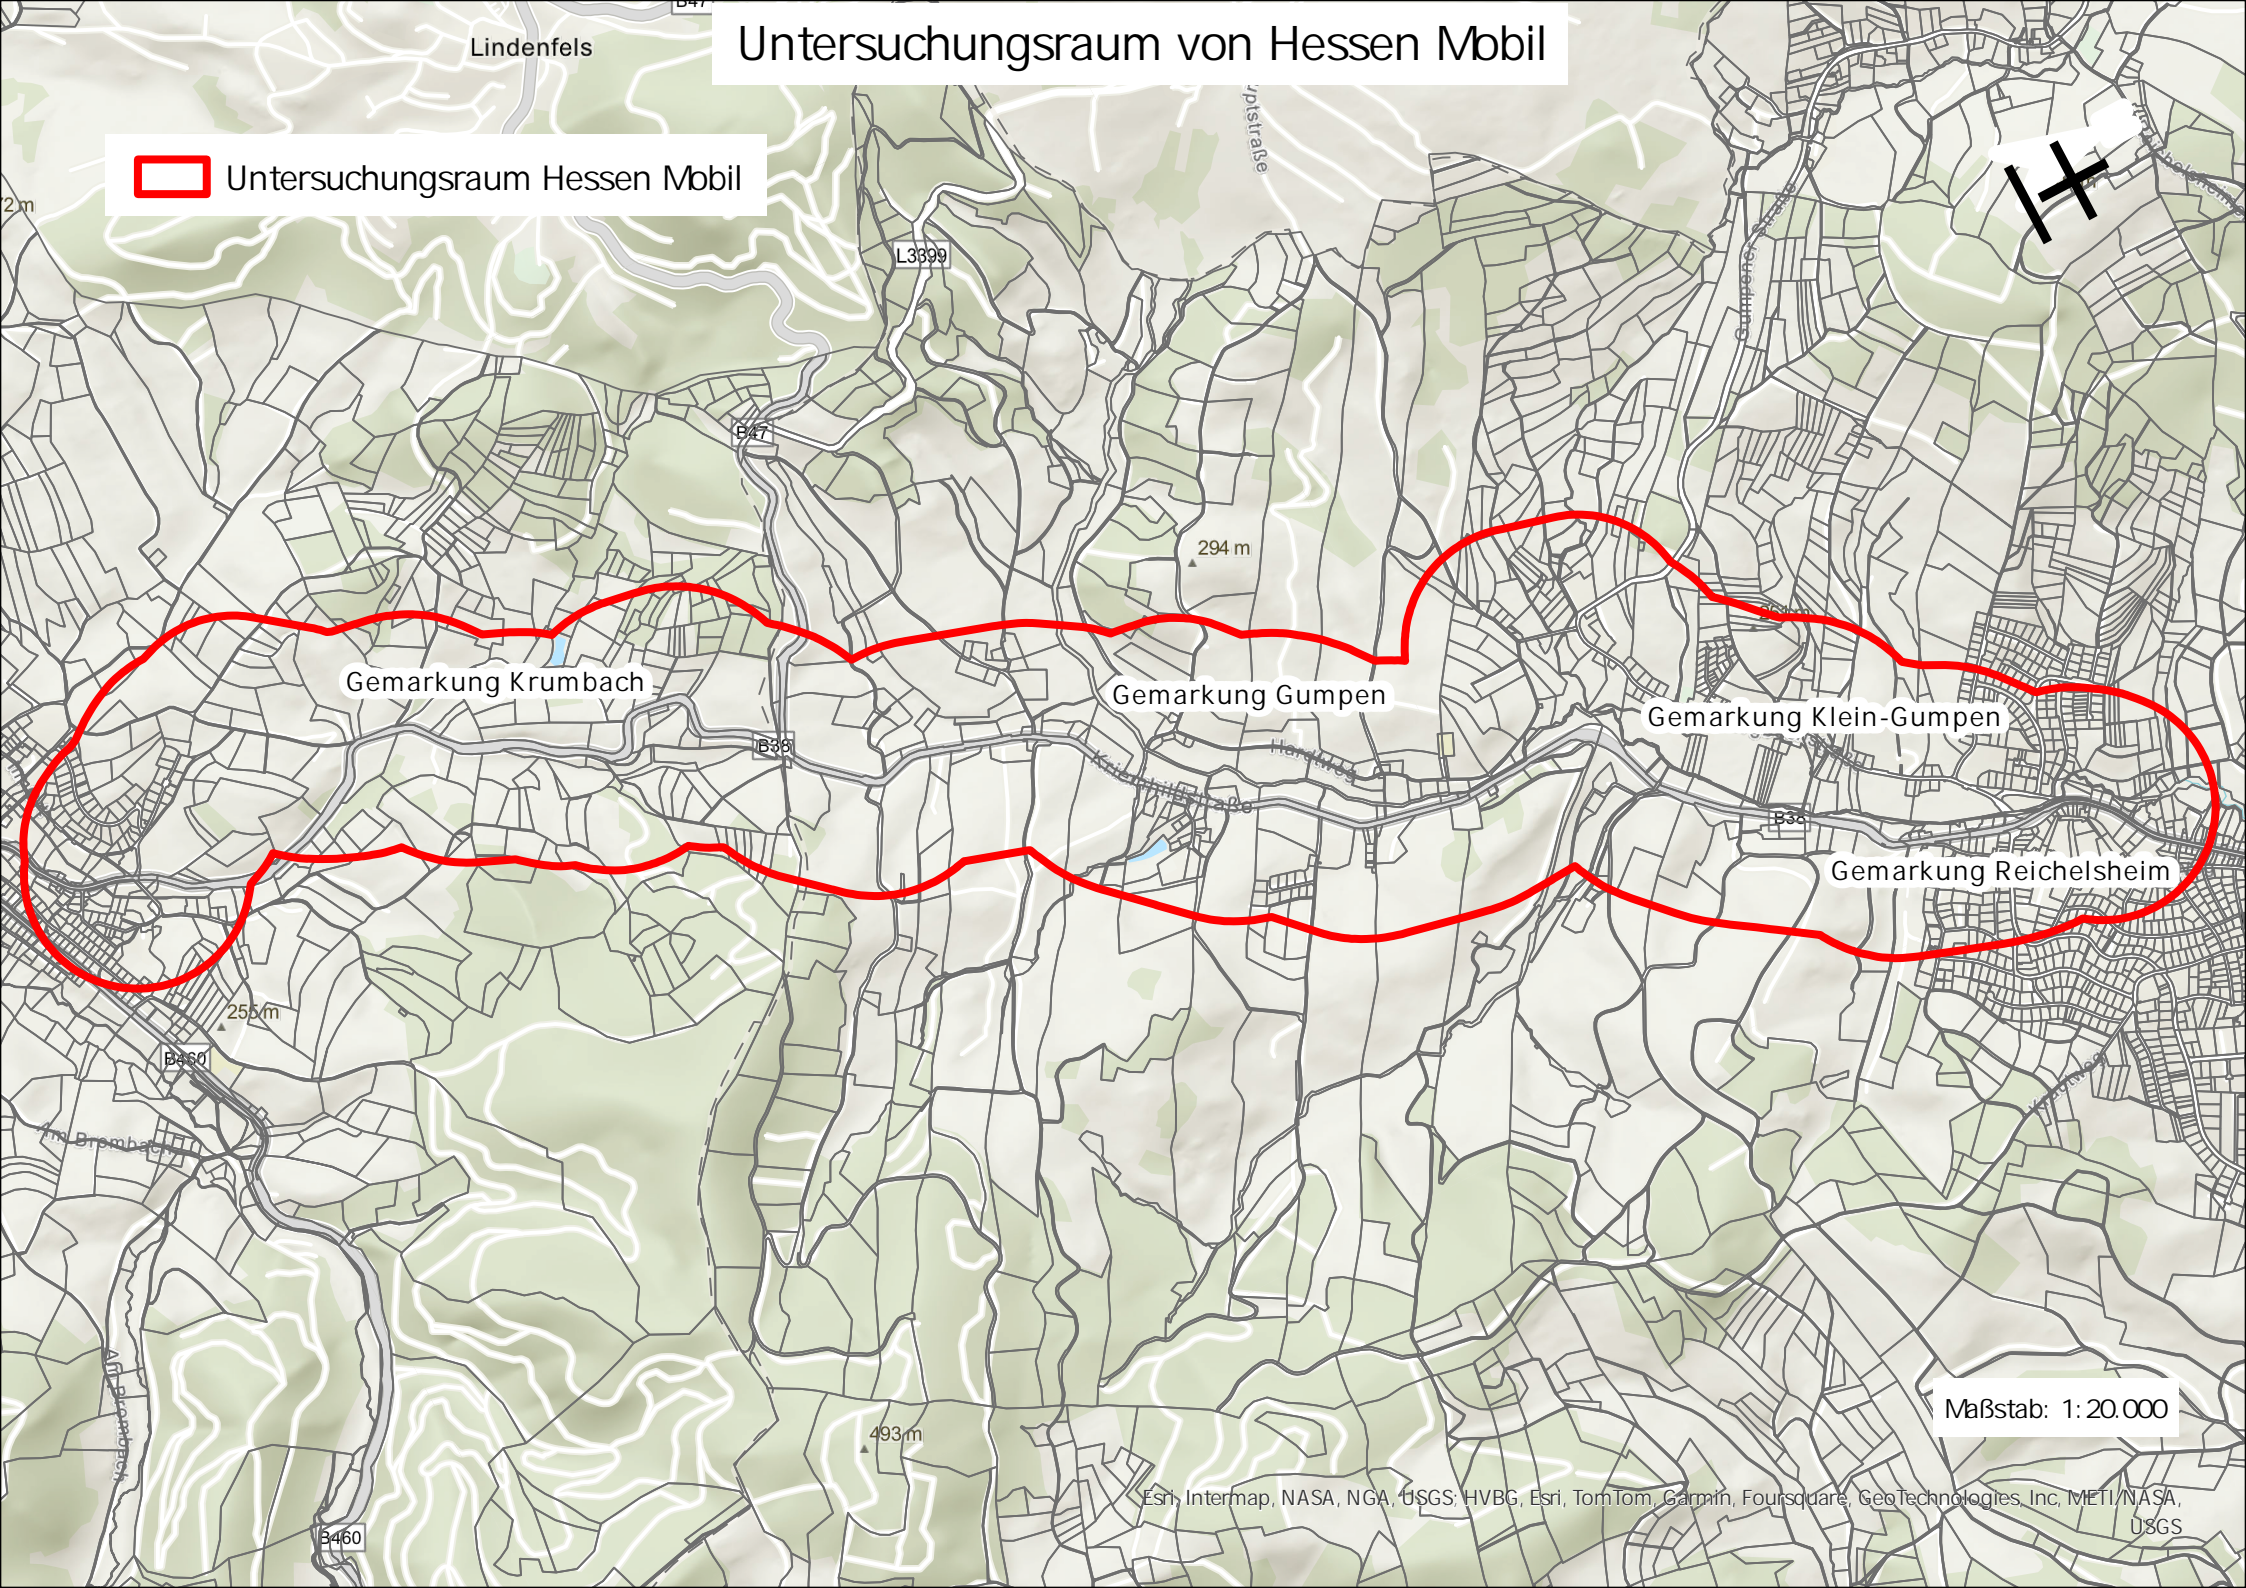

# Untersuchungsraum von Hessen Mobil

 Untersuchungsraum Hessen Mobil

Maßstab: 1: 20.000